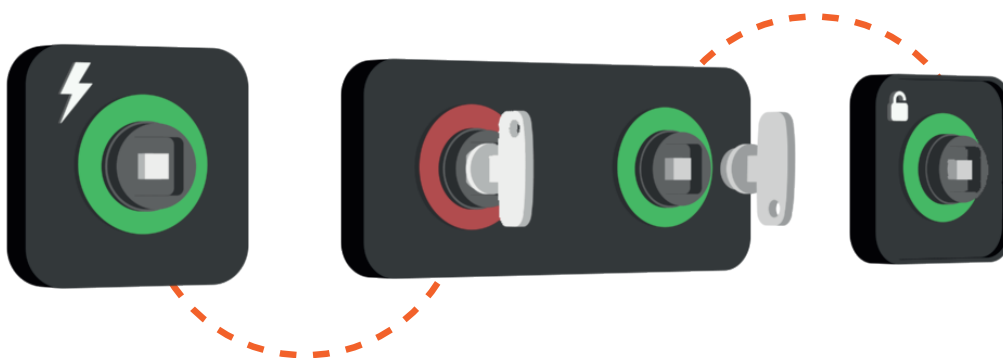

Avantages de l'interverrouillage à transfert de clé

Pourquoi utiliser une solution de sécurité par verrouillage à transfert de clé ?

PROTÉGER le personnel contre les dangers en veillant à ce que les séquences d'opérations prédéterminées soient respectées.

Pour **PRÉVENIR** les pertes d'exploitation et les contretemps dus à des équipements endommagés par des opérations mal suivies.

ASSURER le contrôle des risques et la tranquillité d'esprit, en éliminant les erreurs humaines et en veillant à ce que chacun ait le droit d'être en sécurité au travail !

Une solution de verrouillage par transfert de clé est ;

INTÉGRABLE sur de nouveaux équipements ou sur des procédures et équipements existants.

PERSONNALISABLE en fonction de vos besoins spécifiques en matière de sécurité grâce à la conception séquentielle et ou avec le produit sur-mesure.

Solution de sécurité **FIABLE** et robuste, capable de résister à des environnements difficiles, en maintenant l'intégrité de la solution de sécurité.

Fonctionnement d'une solution de verrouillage par transfert de clé

L'alimentation est isolée. La clé peut être retirée et apportée dans le boîtier de transfert de clé..

La clé d'initialisation de l'étape 1 est insérée dans l'échangeur de clés, ce qui libère la ou les clés d'accès et piège la clé d'initialisation.

La ou les clés d'accès peuvent être attachées à la ou aux portes d'accès appropriées et le personnel peut effectuer la maintenance et les opérations en toute sécurité.

Le courant ne peut être rétabli que lorsque la maintenance est terminée, la solution de transfert de clé peut être réalisée en sens inverse, en rendant toutes les clés d'accès, et en libérant la clé d'initialisation pour rétablir le courant.

Aucun compromis sur la sécurité

Notre équipe s'associera à vous pour concevoir votre système de verrouillage de sécurité, établir une nomenclature et assurer la coordination avec les différents équipementiers afin que votre solution de sécurité soit mise en œuvre sur le terrain en toute sérénité, en réduisant les risques et en éliminant les erreurs humaines.

Travailler avec les OEM et les intégrateurs mondiaux pour garantir l'énergie la plus sûre et la plus efficace dans le monde entier !

CONTACTEZ-NOUS AUJOURD'HUI

Discutez avec l'un de nos experts de votre projet d'énergie renouvelable

sales@servtrayvou.com

+33 (0)1 48 18 15 15

Part of the
Sentric Group